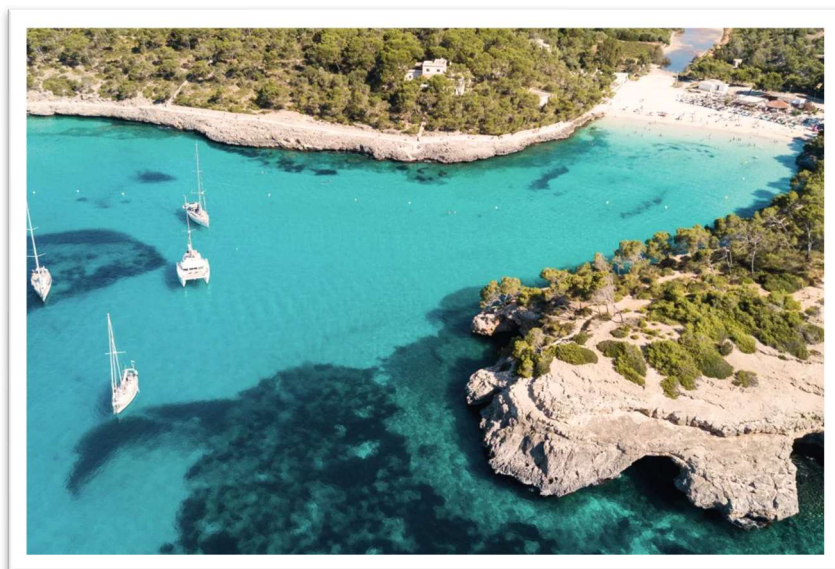

CROCIERA MEDITERRANEO OCCIDENTALE

2 ADULTI DAL 10/05 AL 17/05 2026

QUOTA A PARTIRE DA: 1.198€

ITALIA, FRANCIA, SPAGNA

ITINERARIO

 Imbarco mer 11 nov	 Civitavecchia Roma Partenza: 19:00
 Giorno 2 gio 12 nov	 Savona Arrivo: 08:30 • Partenza: 18:00
 Giorno 3 ven 13 nov	 Marsiglia Arrivo: 09:00 • Partenza: 18:00
 Giorno 4 sab 14 nov	 Barcellona Arrivo: 08:00 • Partenza: 18:00
 Giorno 5 dom 15 nov	 Giornata a bordo
 Giorno 6 lun 16 nov	 Malaga Arrivo: 08:00 • Partenza: 18:00
 Giorno 7 mar 17 nov	 Cadice Arrivo: 08:00 • Partenza: 16:00
 Giorno 8 mer 18 nov	 Giornata a bordo
 Sbarco gio 19 nov	 Las Palmas Arrivo: 09:30