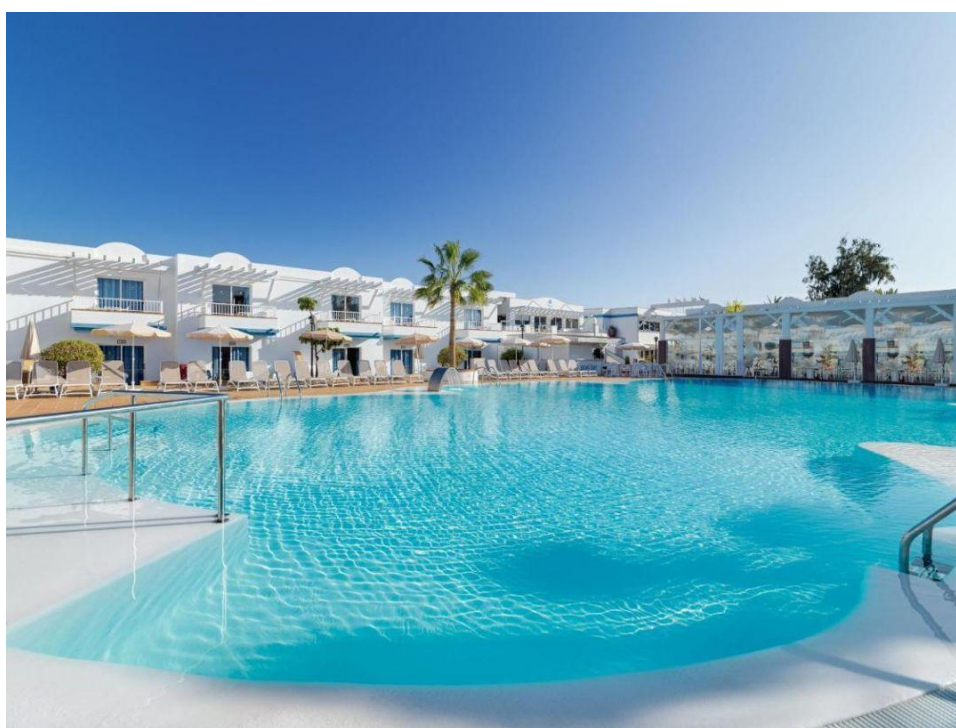

### **DESCRIZIONE**

Situato appena fuori dal Parco Nazionale delle Dune di Sabbia di Corralejo, l'Arena Beach offre un centro benessere, una sauna e una palestra. Ideale per famiglie e coppie alla ricerca della comodità. Offre sistemazioni in appartamento.

## RELAX E DIVERTIMENTI

L'Arena Beach offre un centro benessere, una sauna e una palestra. Dispone di una piscina all'aperto, una piscina per bambini e una terrazza solarium. A vostra disposizione anche un miniclub e spettacoli dal vivo la sera.