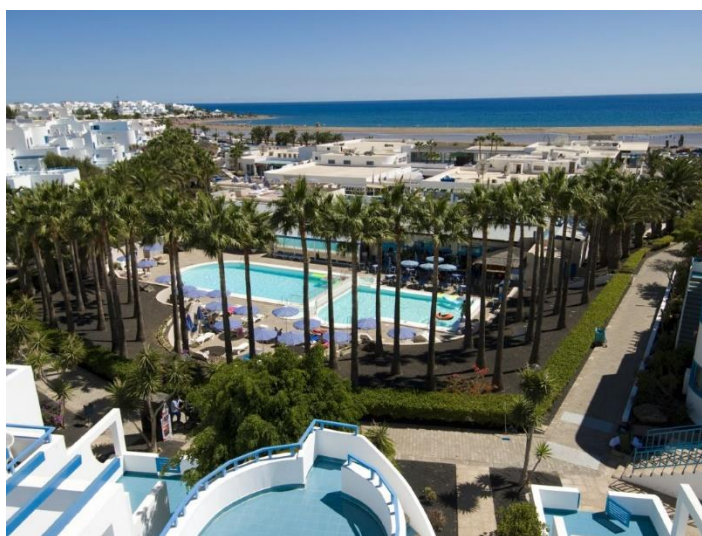

LANZAROTE

APARTHOTEL COSTA MAR 3*

Dal 18/07/2026 al 25/07/2026

DESCRIZIONE

Situato a breve distanza dalla spiaggia di Puerto del Carmen, in una zona vivace ricca di bar, ristoranti e negozi, l'Aparthotel Costa Mar rappresenta una soluzione ideale per chi desidera una vacanza rilassante vicino al mare, con servizi essenziali e la possibilità di muoversi facilmente alla scoperta dell'isola.

LOCALITÀ

La struttura si trova a circa 200 metri dalla spiaggia e a circa 250 metri dal mare. Il centro storico di Puerto del Carmen dista circa 4 km. L'aeroporto dista circa 6 km. Nei dintorni sono disponibili diverse opzioni di svago, tra cui una discoteca a circa 3 km e un parco divertimenti a circa 800 metri.

Per il tempo libero sono disponibili attività come biliardo e ping pong, oltre a una sala giochi. Nei dintorni della struttura è inoltre possibile praticare diversi sport acquatici, tra cui immersioni.